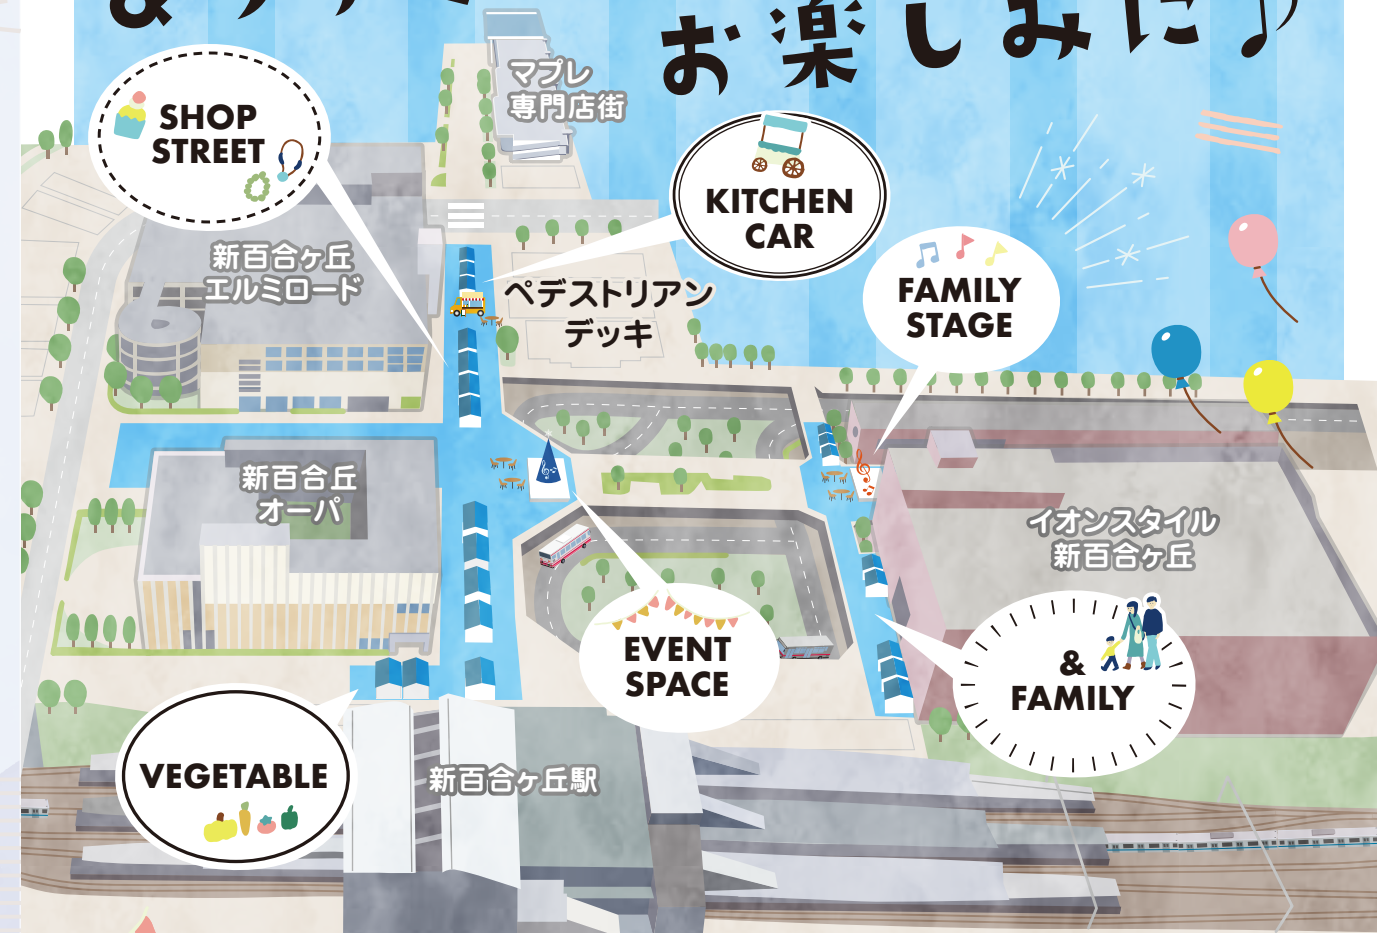

## PICK UP SHOP

今年も春の訪れとともに、「アルテリッカしんゆり2024」が始まります。今年で16目を迎える当芸術祭は、オペラ、バレエ、ポップス、ジャズ、落語など様々な芸術団体32演目が参加し、老若男女が楽しめる公演を取り揃え、皆様をお待ちしています!

## こども縁日

3/16@・3/17@ S-48 F-07

## EVENT

子どもが大好きな縁日。大人気の射的やスーパーボールすくいヨーヨー釣りなど、何ができるかは当日のお楽しみ! もちろん、大人の参加も大歓迎! 家族で楽しんでいってください!  
by ピーウィッチ コミュニケーション

詳細は公式WEBサイトでチェック!

<https://f-marche.com>

ご来場にあたっての注意事項

右の2次元コードをスマートフォンで読み取ってご確認をお願いいたします。

# 2024年春のマルシェはじまります! &ファミリーのステージもお楽しみに!

3/16 SAT 17 SUN

10:00-17:00

会場 / 小田急線・新百合ヶ丘駅南口 ペDESTリアンデッキ  
※雨天決行・荒天中止